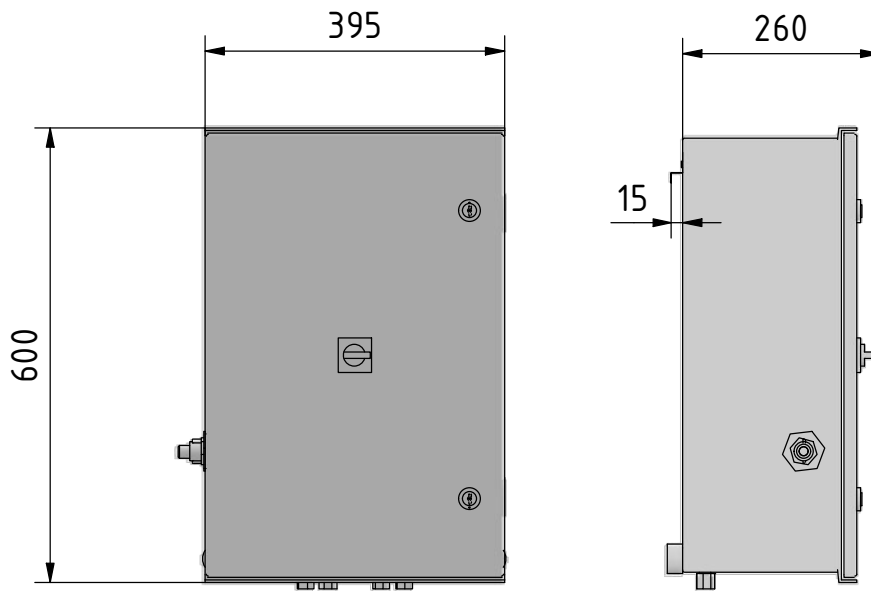

1

2

3

4

A

A

B

B

C

C

D

D

E

E

F

F

GreenLife

GreenLife GmbH, Sacktannen 1a, 19057 Schwerin,
greenlife.de, info@greenlife.de, Tel. +49 385 77337-0

Alle Angaben in mm Toleranz +-3%
Alle Tankverbindungen sind beispielhaft dargestellt. Sie sind nicht vorinstalliert und müssen vor Ort angepasst werden.
optionales Zubehör erforderlich
Technische Weiterentwicklungen und Änderungen der einzelnen Artikel, sowie Irrtümer, Druckfehler und Preisänderungen vorbehalten. Fotos und Zeichnungen sind unverbindlich.
Technologisch bedingt können geringfügige Maß-, Gewichts- und Farbabweichungen auftreten.

Control unit

Art. Nr.:

Material: Polyethylen

17.02.2026

1 : 10

1

2

3

4