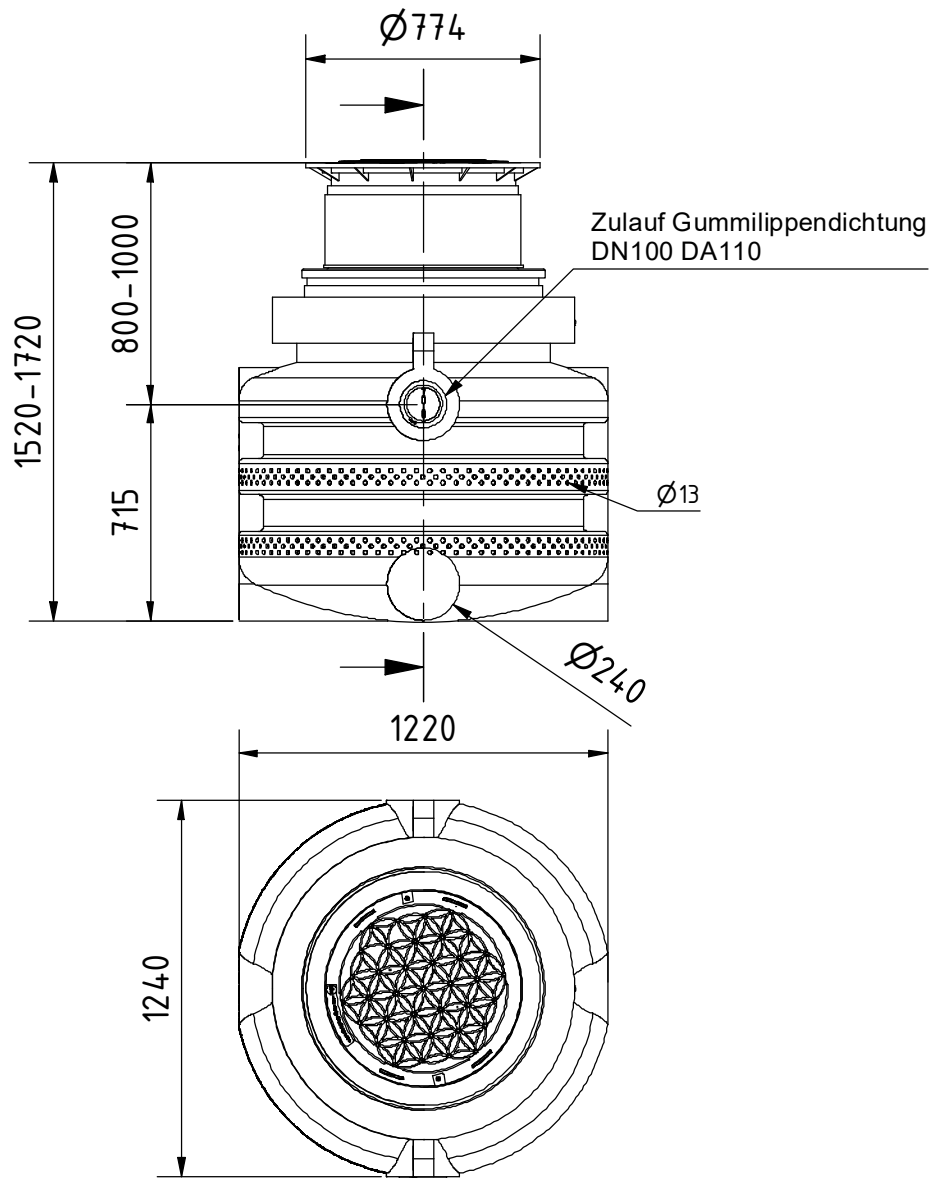

GreenLife

GreenLife GmbH
Sacktannen 1a, 19057 Schwerin
greenlife.de
info@greenlife.de
Tel. +49 385 77337-0

Alle Angaben in mm Toleranz $\pm 3\%$
Alle Tankverbindungen sind beispielhaft dargestellt. Sie sind nicht vorinstalliert und müssen vor Ort angepasst werden.
optionales Zubehör erforderlich
Technische Weiterentwicklungen und Änderungen der einzelnen Artikel, sowie Irrtümer, Druckfehler und Preisänderungen vorbehalten. Fotos und Zeichnungen sind unverbindlich. Technologisch bedingt können geringfügige Maß-, Gewichts- und Farbabweichungen auftreten.

Sickerschacht 1000 I mit Geotextil

G0005630

30.01.2024

65 Kg

1 : 25