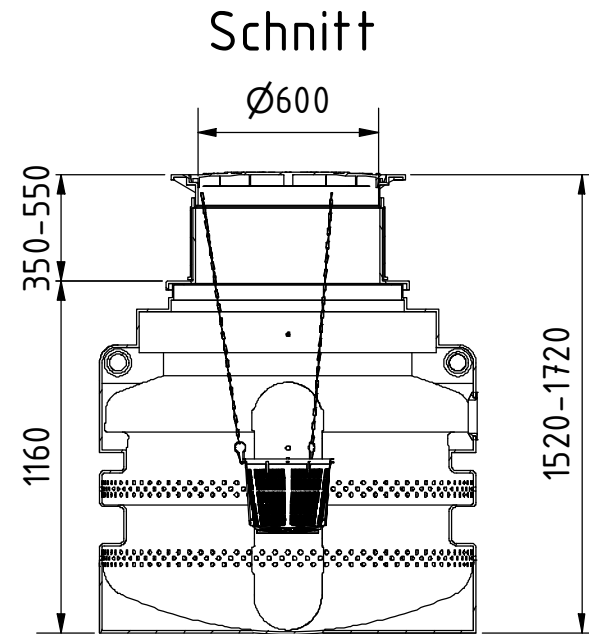

GreenLife

GreenLife GmbH
Sacktannen 1a, 19057 Schwerin
greenlife.de
info@greenlife.de
Tel. +49 385 77337-0

Alle Angaben in mm Toleranz $\pm 3\%$
Alle Tankverbindungen sind beispielhaft dargestellt. Sie sind nicht vorinstalliert und müssen vor Ort angepasst werden.
optionales Zubehör erforderlich
Technische Weiterentwicklungen und Änderungen der einzelnen Artikel, sowie Irrtümer, Druckfehler und Preisänderungen vorbehalten. Fotos und Zeichnungen sind unverbindlich. Technologisch bedingt können geringfügige Maß-, Gewichts- und Farbabweichungen auftreten.

Sickerschacht 1000 I mit Geotextil

G0005630

30.01.2024

65 Kg

1 : 25