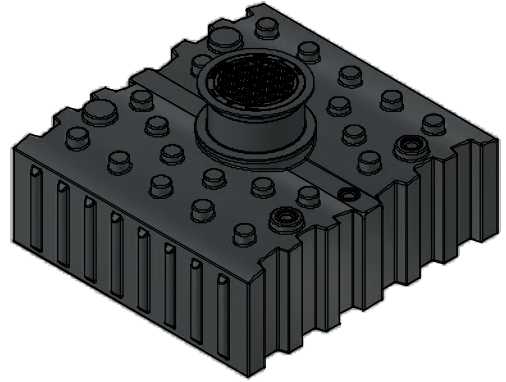

Zulauf DN100 (Da110)
Hausanschluss DN100 (Da110)

Überlauf DN100 (Da110)

GreenLife

GreenLife GmbH
Sacktannen 1a, 19057 Schwerin
greenlife.de
info@greenlife.de
Tel. +49 385 77337-0

Flachtank 4.000 I

G0005634

11.04.2024

200 Kg

1 : 35

Zubehör
Polyethylen
Ausgleichdom
Begehbare Abdeckung (max. 200 kg)
3 Anschlüsse per Gummilippendichtung DN100 (Da110)

Alle Angaben in mm Toleranz +-3%
Alle Tankverbindungen sind beispielhaft dargestellt. Sie sind nicht vorinstalliert und müssen vor Ort angepasst werden.
optionales Zubehör erforderlich
Technische Weiterentwicklungen und Änderungen der einzelnen Artikel, sowie Irrtümer, Druckfehler und Preisänderungen vorbehalten. Fotos und Zeichnungen sind unverbindlich. Technologisch bedingt können geringfügige Maß-, Gewichts- und Farbabweichungen auftreten.