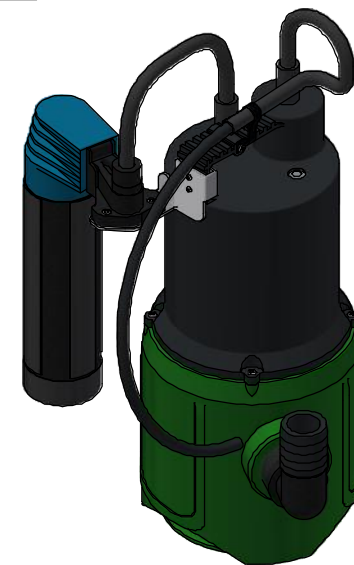

vertikaler
Schwimmerschalter

Netzkabellänge 10 m mit Netzstecker

Druckseite
1 1/4" IG

Saugseite

GreenLife

GreenLife GmbH
Sacktannen 1a, 19057 Schwerin
greenlife.de
info@greenlife.de
Tel. +49 385 77337-0

Alle Angaben in mm Toleranz $\pm 3\%$
Alle Tankverbindungen sind beispielhaft dargestellt. Sie sind nicht vorinstalliert und müssen vor Ort angepasst werden.
optionales Zubehör erforderlich
Technische Weiterentwicklungen und Änderungen der einzelnen Artikel, sowie Irrtümer, Druckfehler und Preisänderungen vorbehalten. Fotos und Zeichnungen sind unverbindlich. Technologisch bedingt können geringfügige Maß-, Gewichts- und Farbabweichungen auftreten.

Tauchpumpe TPV200V

G0000046

13.03.2024

5,3 Kg

1 : 5