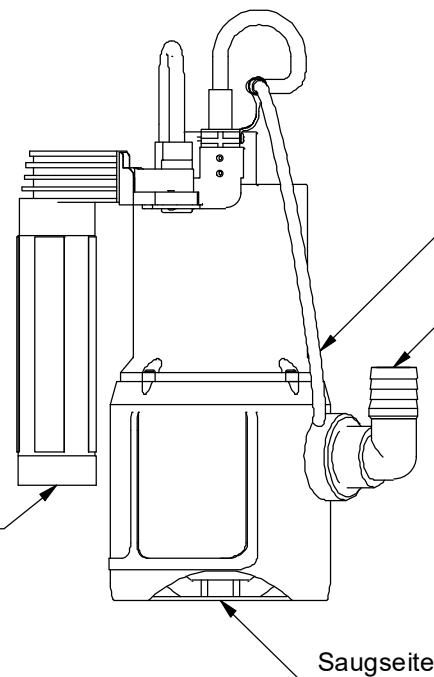

vertikaler
Schwimmerschalter

Netzkabellänge 10 m mit Netzstecker

Druckseite
1 1/4" IG

Saugseite

GreenLife

GreenLife GmbH
Sacktannen 1a, 19057 Schwerin
greenlife.de
info@greenlife.de
Tel. +49 385 77337-0

Alle Angaben in mm Toleranz $\pm 3\%$
Alle Tankverbindungen sind beispielhaft dargestellt. Sie sind nicht vorinstalliert und müssen vor Ort angepasst werden.
optionales Zubehör erforderlich
Technische Weiterentwicklungen und Änderungen der einzelnen Artikel, sowie Irrtümer, Druckfehler und Preisänderungen vorbehalten. Fotos und Zeichnungen sind unverbindlich. Technologisch bedingt können geringfügige Maß-, Gewichts- und Farbabweichungen auftreten.

Tauchpumpe TPV200V

G0000046

13.03.2024

5,3 Kg

1 : 5