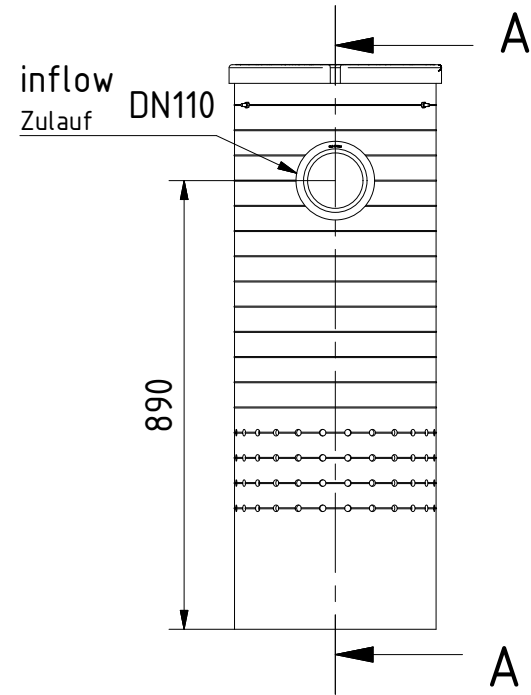

righthand view  
Ansicht von rechts

front view A-A  
Ansicht von vorn

lefthand view  
Ansicht von links

rear view  
Ansicht von hinten

pipework not included in delivery  
KG-Rohr nicht im Lieferumfang enthalten

<b>GreenLife</b> GreenLife GmbH Tel. +49 385 77337-0 Sackfannen 1a Fax. +49 385 77337-33 19057 Schwerin info@greenlife.info		all dimensions in mm alle Angaben in mm		scale Maßstab 1:15	weight Masse 16 kg
				material Material LLD-Polyethylen	
		Datum	Name	<b>Sickerschacht 140 l</b>	
		Bearb. 06.07.2015	Jens Wild		
		Gepr.			
		Freig.		version V01.01 Version	
		All tank-connections are displayed as example. They are not pre-installed and have to be adapted in place. Alle Tankverbindungen sind beispielhaft dargestellt. Sie sind nicht vorinstalliert und müssen vor Ort angepasst werden.		G0003699	sheet Blatt 1 / 1
Status	Änderungen	Datum	Name		

righthand view  
Ansicht von rechts

front view  
Ansicht von vorn A-A

lefthand view  
Ansicht von links

rear view  
Ansicht von hinten

top view  
Ansicht von oben

pipework not included in delivery  
KG-Rohr nicht im Lieferumfang enthalten