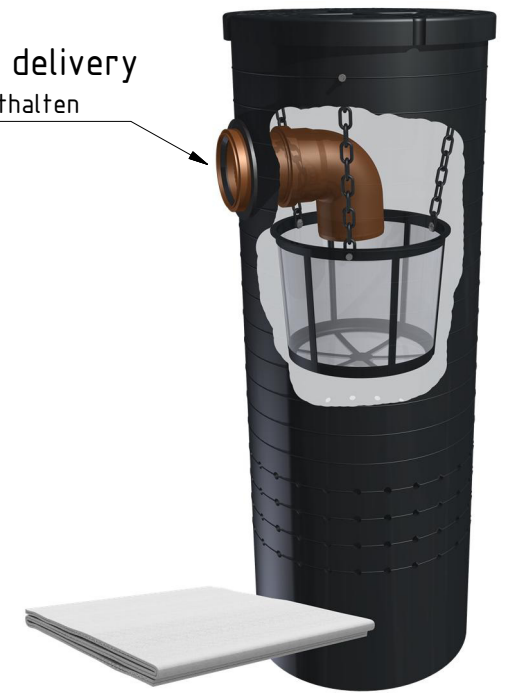

<b>GreenLife</b> GreenLife GmbH Tel. +49 385 77337-0 Sackfannen 1a Fax. +49 385 77337-33 19057 Schwerin info@greenlife.info		all dimensions in mm alle Angaben in mm		scale Maßstab 1:15	weight Masse 16 kg
				material Material LLD-Polyethylen	
		Datum	Name	<b>Sickerschacht 140 l</b>	
		Bearb. 06.07.2015	Jens Wild		
		Gepr.			
		Freig.		version V01.01 Version	
		All tank-connections are displayed as example. They are not pre-installed and have to be adapted in place. Alle Tankverbindungen sind beispielhaft dargestellt. Sie sind nicht vorinstalliert und müssen vor Ort angepasst werden.		G0003699	sheet Blatt 1 / 1
Status	Änderungen	Datum	Name		

righthand view  
Ansicht von rechts

front view  
Ansicht von vorn A-A

lefthand view  
Ansicht von links

rear view  
Ansicht von hinten

top view  
Ansicht von oben

pipework not included in delivery  
KG-Rohr nicht im Lieferumfang enthalten