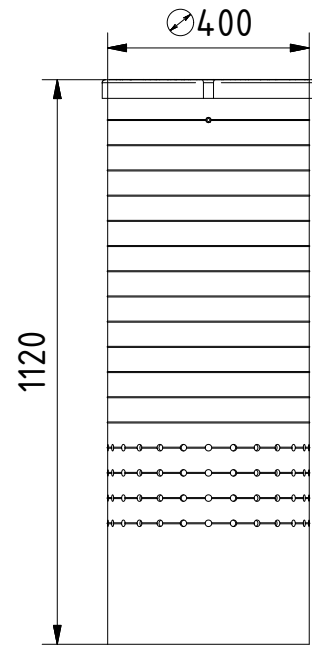

righthand view  
Ansicht von rechts

front view A-A  
Ansicht von vorn

lefthand view  
Ansicht von links

rear view  
Ansicht von hinten

pipework not included in delivery  
KG-Rohr nicht im Lieferumfang enthalten

<b>GreenLife</b> GreenLife GmbH Tel. +49 385 77337-0 Sackfannen 1a Fax. +49 385 77337-33 19057 Schwerin info@greenlife.info		all dimensions in mm alle Angaben in mm		scale Maßstab 1:15	weight Masse 16 kg
				material Material LLD-Polyethylen	
		Datum	Name	<b>Sickerschacht 140 l</b>	
		Bearb. 06.07.2015	Jens Wild		
		Gepr.			
		Freig.		version V01.01 Version	
		All tank-connections are displayed as example. They are not pre-installed and have to be adapted in place. Alle Tankverbindungen sind beispielhaft dargestellt. Sie sind nicht vorinstalliert und müssen vor Ort angepasst werden.		G0003699	sheet Blatt 1 / 1
Status	Änderungen	Datum	Name		

righthand view  
Ansicht von rechts

front view  
Ansicht von vorn A-A

lefthand view  
Ansicht von links

rear view  
Ansicht von hinten

top view  
Ansicht von oben

pipework not included in delivery  
KG-Rohr nicht im Lieferumfang enthalten

<b>GreenLife</b> GreenLife GmbH Sackfannen 1a 19057 Schwerin Tel. +49 385 77337-0 Fax. +49 385 77337-33 info@greenlife.info		all dimensions in mm alle Angaben in mm		scale Maßstab 1:15	weight Masse 16 kg
				material Material LLD-Polyethylen	
		Datum	Name	<b>Sickerschacht 140 l</b> mit Geotextil version V01.02 Version	
		Bearb. 06.07.2015	Jens Wild		
		Gepr.			
		Freig.		G0005626	
		All tank-connections are displayed as example. They are not pre-installed and have to be adapted in place. Alle Tankverbindungen sind beispielhaft dargestellt. Sie sind nicht vorinstalliert und müssen vor Ort angepasst werden.			
Status	Änderungen	Datum	Name	sheet Blatt 1 / 1	